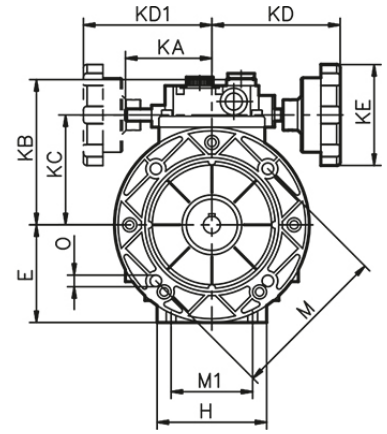

Вариаторы INNORED

UDT020-90B5

D вых. [мм]	24
i	0,143-0,714
Заказной шифр	UDT020-90B5

Характеристики вариаторов INNORED UDT020-90B5

Мощность, кВт	Тип вариатора	Передаточное отношение, i	n2 мин, об/мин.	n2 макс, об/мин.	M макс., Н*м	M мин., Н*м
n1 = 1400 об/мин						
1,1 1,5	UDT020	0,143-0,714	200	1000	24,0	8,8 12,0
n1 = 900 об/мин						
0,75 1,1	UDT020	0,143-0,714	129	643	24,0	8,8 13,0

Присоединительные размеры

Тип вариатора	B	C	D(j6)	E	G	G3	H	M	M1N	O	O1P	T	КАКВ	КС	KD	KD1KE	B t						
UDT020	50	-	-	24	126	188	115	241	165	-	130	11	-	200	3,5	-	144	122	150	-	110	8	27

+7-903-935-6690

smt21@bk.ru