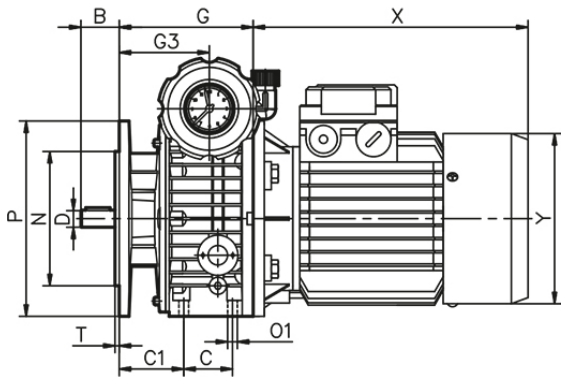

Вариаторы INNORED

UDT020-90B5

D вых. [мм]	24
i	0,143-0,714
Заказной шифр	UDT020-90B5

Характеристики вариаторов INNORED UDT020-90B5

Мощность, кВт	Тип вариатора	Передаточное отношение, i	n2 мин, об/мин.	n2 макс, об/мин.	M макс., Н*м	M мин., Н*м
n1 = 1400 об/мин						
1,1 1,5	UDT020	0,143-0,714	200	1000	24,0	8,8 12,0
n1 = 900 об/мин						
0,75 1,1	UDT020	0,143-0,714	129	643	24,0	8,8 13,0

Присоединительные размеры

Тип вариатора	B	C	D(j6)	E	G	G3	H	M	M1N	O	O1P	T	КАКВ	КС	KD	KD1KE	B t						
UDT020	50	-	-	24	126	188	115	241	165	-	130	11	-	200	3,5	-	144	122	150	-	110	8	27

+7-903-935-6690

smt21@bk.ru