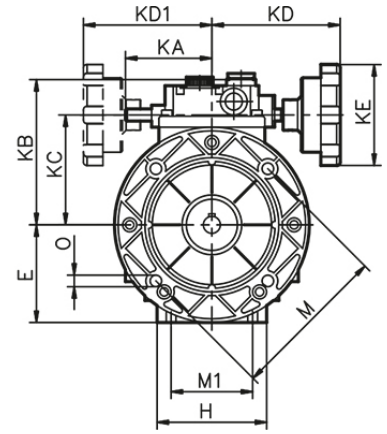

Вариаторы INNORED

UDL010-80B5

D вых. [мм]	19
i	0,143-0,714
Заказной шифр	UDL010-80B5

Характеристики вариаторов INNORED UDL010-80B5

Мощность, кВт	Тип вариатора	Передаточное отношение, i	n2 мин, об/мин.	n2 макс, об/мин.	M макс., Н*м	M мин., Н*м
n1 = 2800 об/мин						
1,1 1,5	UDL010	0,143-0,714	400	2000	11,9	4,4 6,0
n1 = 1400 об/мин						
0,55 0,75	UDL010	0,143-0,714	200	1000	11,9	4,4 6,0
n1 = 900 об/мин						
0,37 0,55	UDL010	0,143-0,714	129	643	11,9	4,4 6,8

Присоединительные размеры

Тип вариатора	B	C	C1	D(j6)	E	G	G3	H	M	M1N	O	O1	P	T	KA	KB	KC	KD	KD1	KE	B t		
UDL010	40	58	60	19	100	139	85,5	98	165	84	130	11	M8	200	3,5	79	140	107	120	120	110	6	21,5

+7-903-935-6690