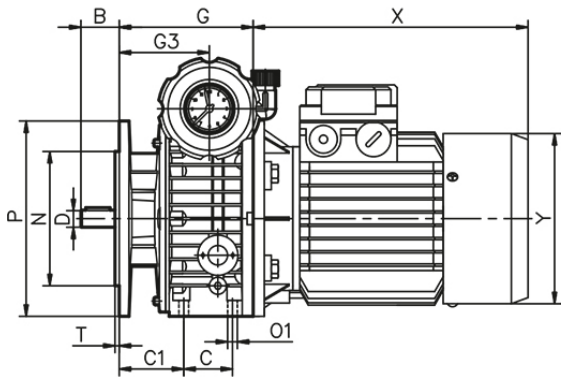

Вариаторы INNORED

UDL010-80B5

D вых. [мм]	19
i	0,143-0,714
Заказной шифр	UDL010-80B5

Характеристики вариаторов INNORED UDL010-80B5

Мощность, кВт	Тип вариатора	Передаточное отношение, i	n2 мин, об/мин.	n2 макс, об/мин.	M макс., Н*м	M мин., Н*м
n1 = 2800 об/мин						
1,1 1,5	UDL010	0,143-0,714	400	2000	11,9	4,4 6,0
n1 = 1400 об/мин						
0,55 0,75	UDL010	0,143-0,714	200	1000	11,9	4,4 6,0
n1 = 900 об/мин						
0,37 0,55	UDL010	0,143-0,714	129	643	11,9	4,4 6,8

Присоединительные размеры

Тип вариатора	B	C	C1	D(j6)	E	G	G3	H	M	M1N	O	O1	P	T	KA	KB	KC	KD	KD1	KE	B t		
UDL010	40	58	60	19	100	139	85,5	98	165	84	130	11	M8	200	3,5	79	140	107	120	120	110	6	21,5

+7-903-935-6690