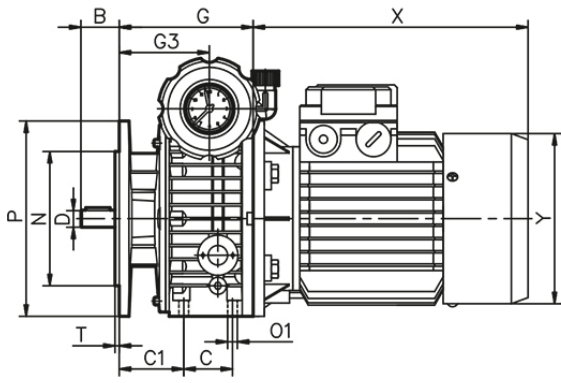

Вариаторы INNORED

UDL005-71B5

D вых. [мм]	14
i	0,143-0,714
Заказной шифр	UDL005-71B5

Характеристики вариаторов INNORED UDL005-71B5

Мощность, кВт	Тип вариатора	Передаточное отношение, i	n2 мин, об/мин.	n2 макс, об/мин.	M макс., Н*м	M мин., Н*м
n1 = 2800 об/мин						
0,55 0,75	UDL005	0,143-0,714	400	2000	5,9	2,2 3,0
n1 = 1400 об/мин						
0,25 0,37	UDL005	0,143-0,714	200	1000	5,9	2,2 3,0
n1 = 900 об/мин						
0,18 0,25	UDL005	0,143-0,714	129	643	5,9	2,2 3,0

Присоединительные размеры

Тип вариатора	B	C	C1	D(j6)	E	G	G3	H	M	M1	N	O	O1	P	T	KA	KB	KC	KD	KD1	KE	B t
UDL005	30	40	53	14	80	110	74	90	130	77	110	9	M8	160	3,5	71	123	90	110	110	85	5 16

+7-903-935-6690

smt21@bk.ru