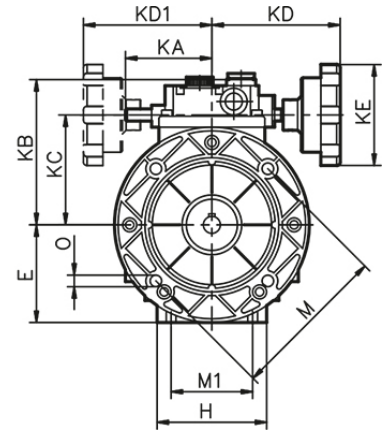

Вариаторы INNORED

UDL005-71B5

D вых. [мм]	14
i	0,143-0,714
Заказной шифр	UDL005-71B5

Характеристики вариаторов INNORED UDL005-71B5

Мощность, кВт	Тип вариатора	Передаточное отношение, i	n2 мин, об/мин.	n2 макс, об/мин.	M макс., Н*м	M мин., Н*м
n1 = 2800 об/мин						
0,55 0,75	UDL005	0,143-0,714	400	2000	5,9	2,2 3,0
n1 = 1400 об/мин						
0,25 0,37	UDL005	0,143-0,714	200	1000	5,9	2,2 3,0
n1 = 900 об/мин						
0,18 0,25	UDL005	0,143-0,714	129	643	5,9	2,2 3,0

Присоединительные размеры

Тип вариатора	B	C	C1	D(j6)	E	G	G3	H	M	M1	N	O	O1	P	T	KA	KB	KC	KD	KD1	KE	B t
UDL005	30	40	53	14	80	110	74	90	130	77	110	9	M8	160	3,5	71	123	90	110	110	85	5 16

+7-903-935-6690

smt21@bk.ru