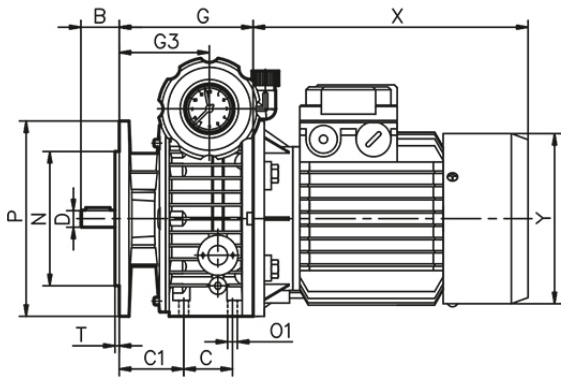

Вариаторы INNORED

UDL002-63B5

D вых. [мм]	11
i	0,129-0,645
Заказной шифр	UDL002-63B5

Характеристики вариаторов INNORED UDL002-63B5

Мощность, кВт	Тип вариатора	Передаточное отношение, i	n2 мин, об/мин.	n2 макс, об/мин.	M макс., Н*м	M мин., Н*м
n1 = 2800 об/мин						
0,25 0,37	UDL002	0,129-0,645	361	1806	2,9	1,1 1,6
n1 = 1400 об/мин						
0,12 0,18	UDL002	0,129-0,645	181	903	2,9	1,1 1,6

Присоединительные размеры

Тип вариатора	B	C	C1	D(j6)	E	G	G3	H	M	M1	N	O	O1	P	T	KA	KB	KC	KD	KD1	KE	B t
UDL002	23	50	46	11	70	112,5	64,5	72	115	60	95	9	M6	140	3,5	71	111	78	110	110	85	4 12,5

+7-903-935-6690