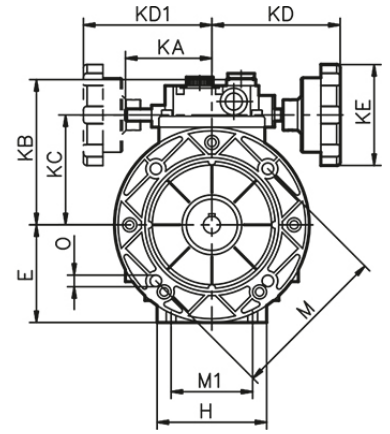

Вариаторы INNORED

UDL002-63B5

D вых. [мм]	11
i	0,129-0,645
Заказной шифр	UDL002-63B5

Характеристики вариаторов INNORED UDL002-63B5

Мощность, кВт	Тип вариатора	Передаточное отношение, i	n2 мин, об/мин.	n2 макс, об/мин.	M макс., Н*м	M мин., Н*м
n1 = 2800 об/мин						
0,25 0,37	UDL002	0,129-0,645	361	1806	2,9	1,1 1,6
n1 = 1400 об/мин						
0,12 0,18	UDL002	0,129-0,645	181	903	2,9	1,1 1,6

Присоединительные размеры

Тип вариатора	B	C	C1	D(j6)	E	G	G3	H	M	M1	N	O	O1	P	T	KA	KB	KC	KD	KD1	KE	B t
UDL002	23	50	46	11	70	112,5	64,5	72	115	60	95	9	M6	140	3,5	71	111	78	110	110	85	4 12,5

+7-903-935-6690