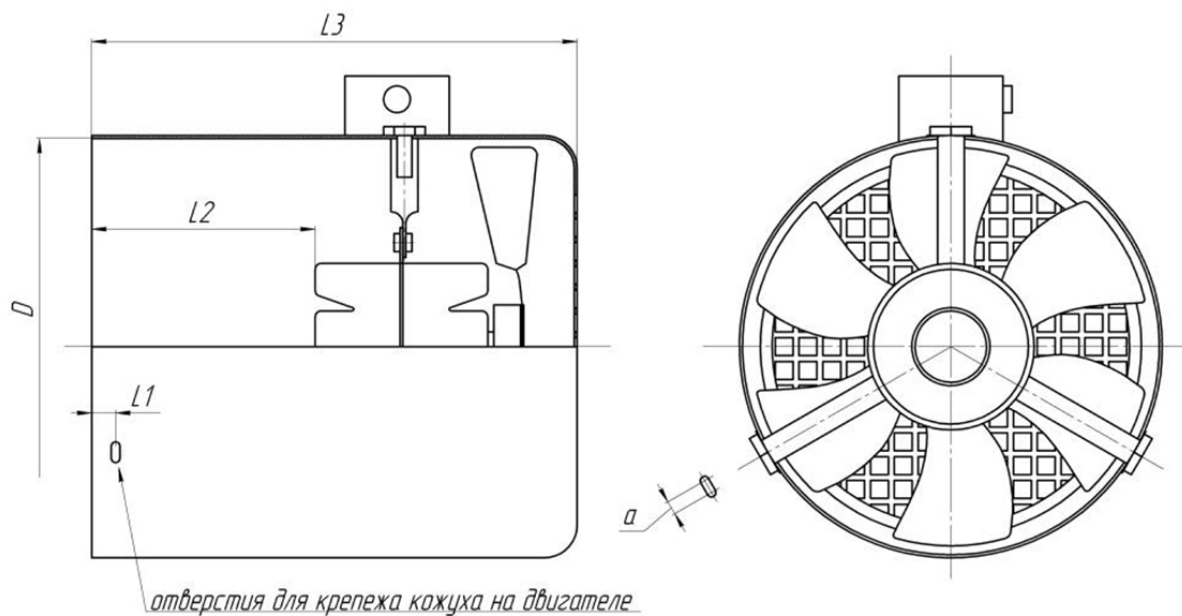

## IV280A-3

Заказной шифр

IV280A-3

Комплект независимой вентиляции Innored IV280A-3 для двигателей 280 габарита DIN, питание 380V AC, внутренний диаметр кожуха 546 мм

### Габаритные размеры Innored IV280A-3

Габарит D	L1	L2	L3	a	
IV280A	546	65	207	397	9

**+7-903-935-6690**

smt21@bk.ru

smt21.ru