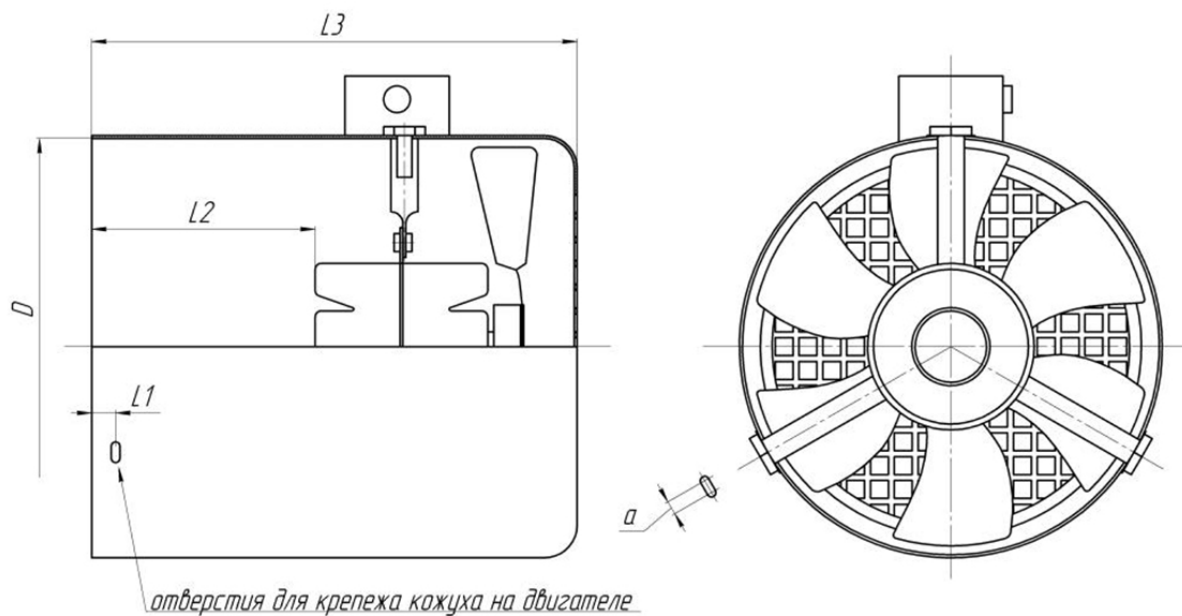

Независимая вентиляция INNORED

IV200A-3

Заказной шифр

IV200A-3

Комплект независимой вентиляции Innored IV200A-3 для двигателей 200 габарита DIN, питание 380V AC, внутренний диаметр кожуха 393 мм

Технические характеристики Innored IV200A-3

Габаритные размеры Innored IV200A-3

Габарит D	L1	L2	L3	a	
IV200A	393	40	230	383	6

+7-903-935-6690

smt21@bk.ru

smt21.ru