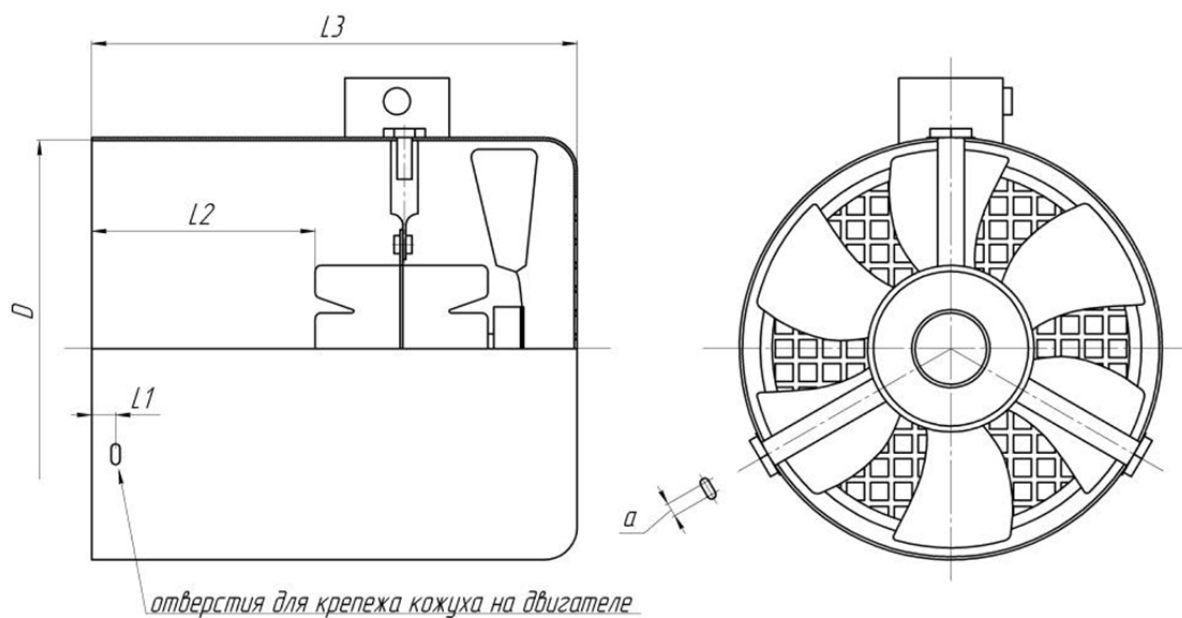

Габарит	D	L1	L2	L3	a
IV132A	259	17	165	280	5

+7-903-935-6690

smt21@bk.ru

smt21.ru