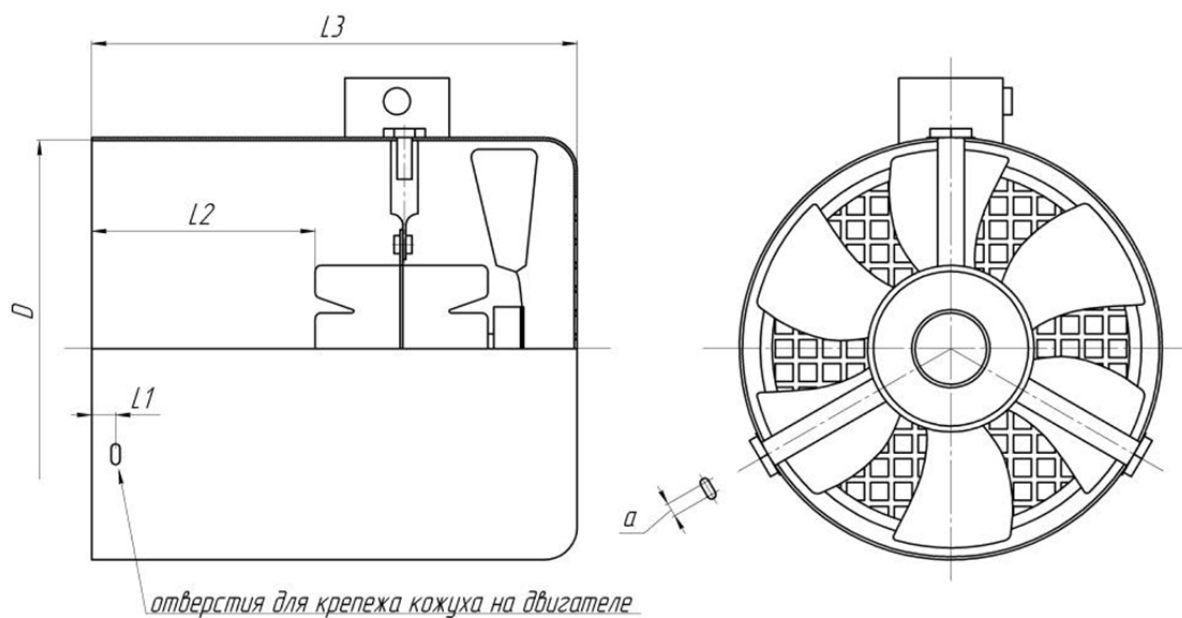

Габарит D L1 L2 L3 a
IV160A 310 20 202 325 5

+7-903-935-6690

smt21@bk.ru

smt21.ru