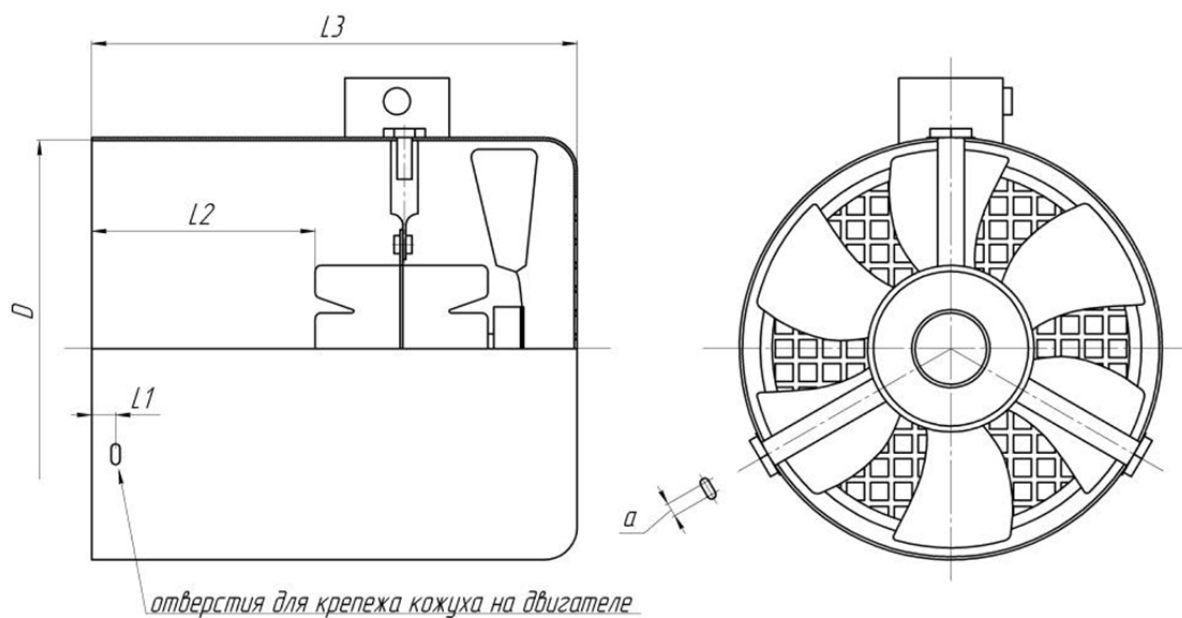

Независимая вентиляция INNORED

IV132A-1

Заказной шифр

IV132A-1

Комплект независимой вентиляции Innored IV132A-1 для двигателей 132 габарита DIN, питание 220V AC, внутренний диаметр кожуха 256 мм

Технические характеристики Innored IV132A-1

Габаритные размеры Innored IV132A-1

Габарит	D	L1	L2	L3	a
IV132A	259	17	165	280	5

+7-903-935-6690

smt21@bk.ru

smt21.ru