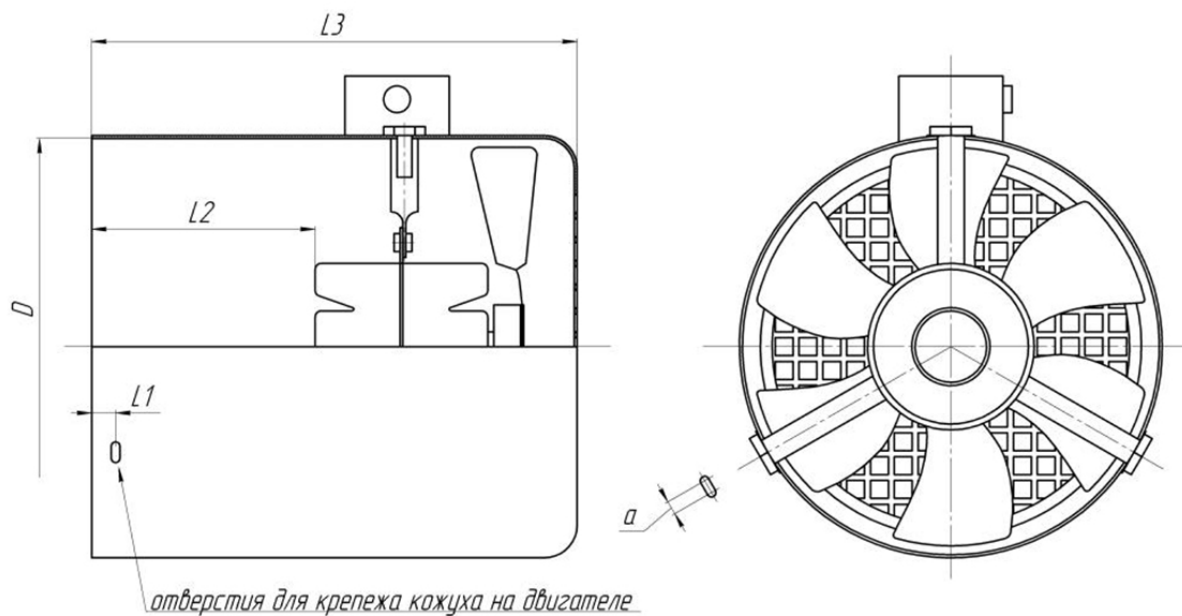

Независимая вентиляция INNORED

IV112A-1

Заказной шифр

IV112A-1

Комплект независимой вентиляции Innored IV112A-1 для двигателей 112 габарита DIN, питание 220V AC, внутренний диаметр кожуха 220 мм

Технические характеристики Innored IV112A-1

Габаритные размеры Innored IV112A-1

Габарит	D	L1	L2	L3	a
IV112A	220	17	145	245	5

+7-903-935-6690

smt21@bk.ru

smt21.ru