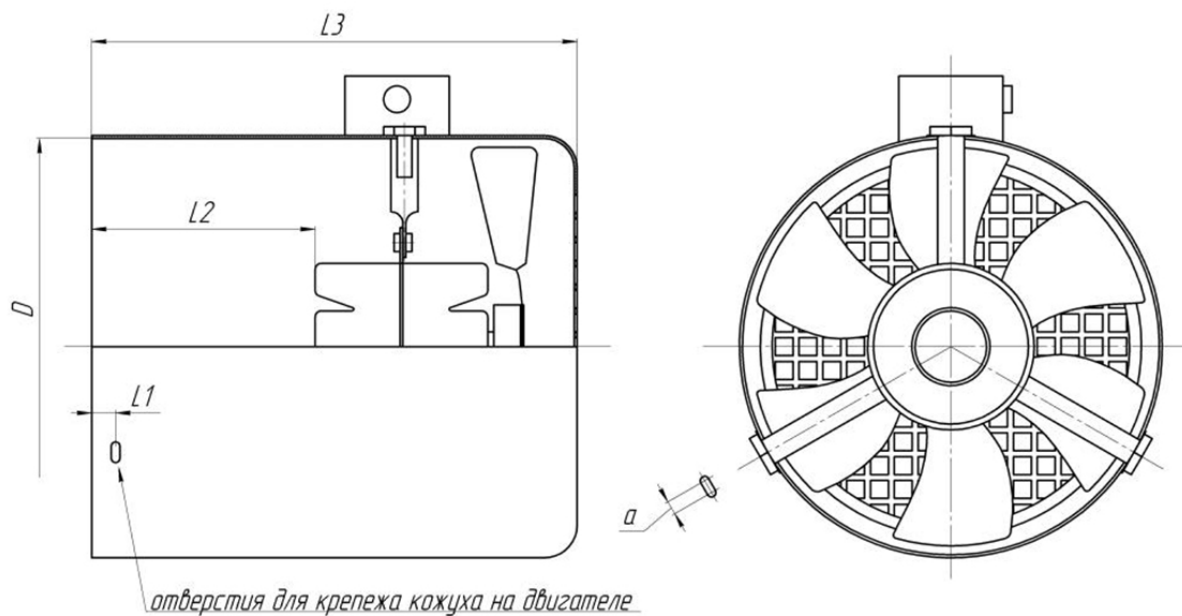

Независимая вентиляция INNORED

IV90A-1

Заказной шифр

IV90A-1

Комплект независимой вентиляции Innored IV90A-1 для двигателей 90 габарита DIN, питание 220V AC, внутренний диаметр кожуха 176 мм

Технические характеристики Innored IV90A-1

Габаритные размеры Innored IV90A-1

Габарит D	L1	L2	L3	a	
IV90A	176	12	110	197	4

+7-903-935-6690

smt21@bk.ru

smt21.ru