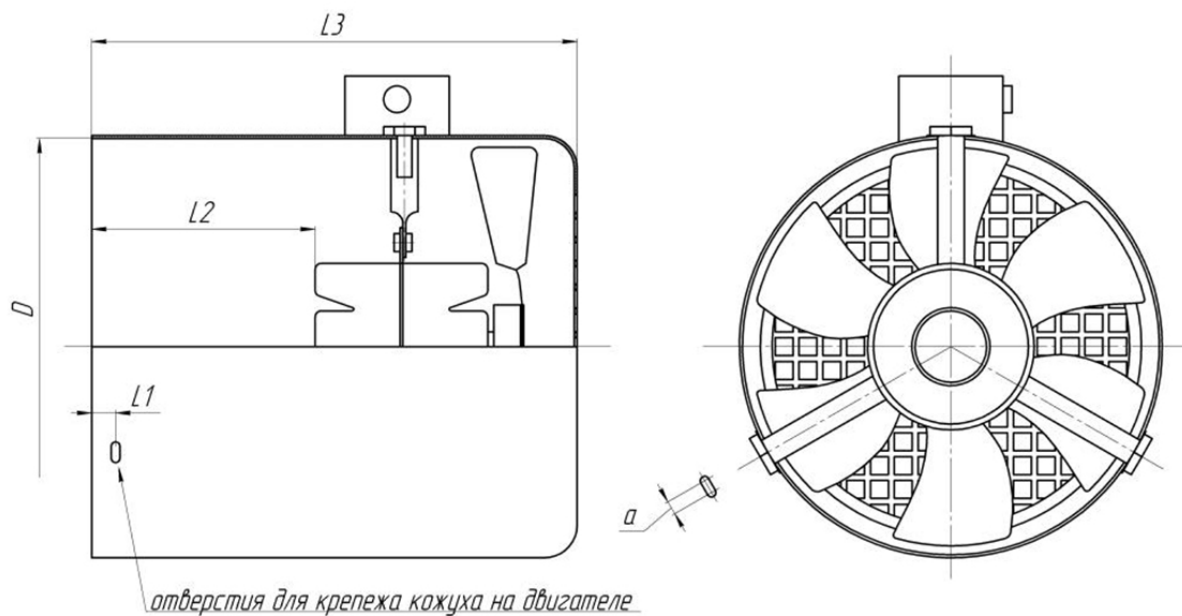

Независимая вентиляция INNORED

IV80A-1

Заказной шифр

IV80A-1

Комплект независимой вентиляции Innored IV80A-1 для двигателей 80 габарита DIN, питание 220V AC, внутренний диаметр кожуха 158 мм

Технические характеристики Innored IV80A-1

Габаритные размеры Innored IV80A-1

Габарит D	L1	L2	L3	a	
IV80A	158	10	90	177	4

+7-903-935-6690

smt21@bk.ru

smt21.ru