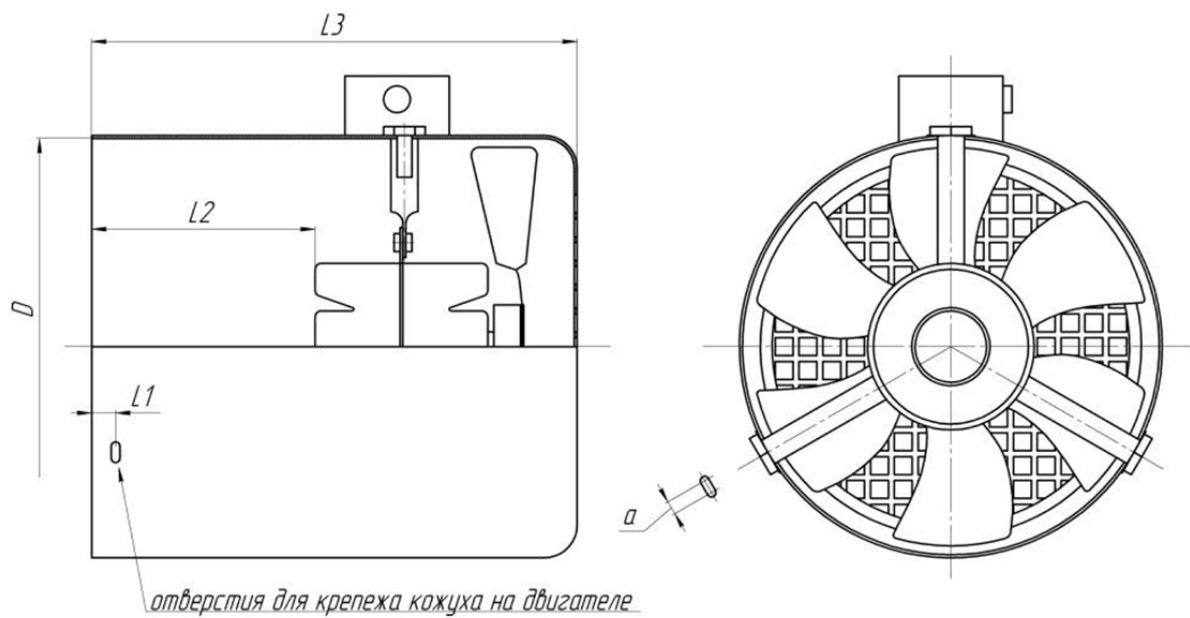

Габарит D	L1	L2	L3	a	
IV63A	123	6	75	162	4

+7-903-935-6690

smt21@bk.ru

smt21.ru