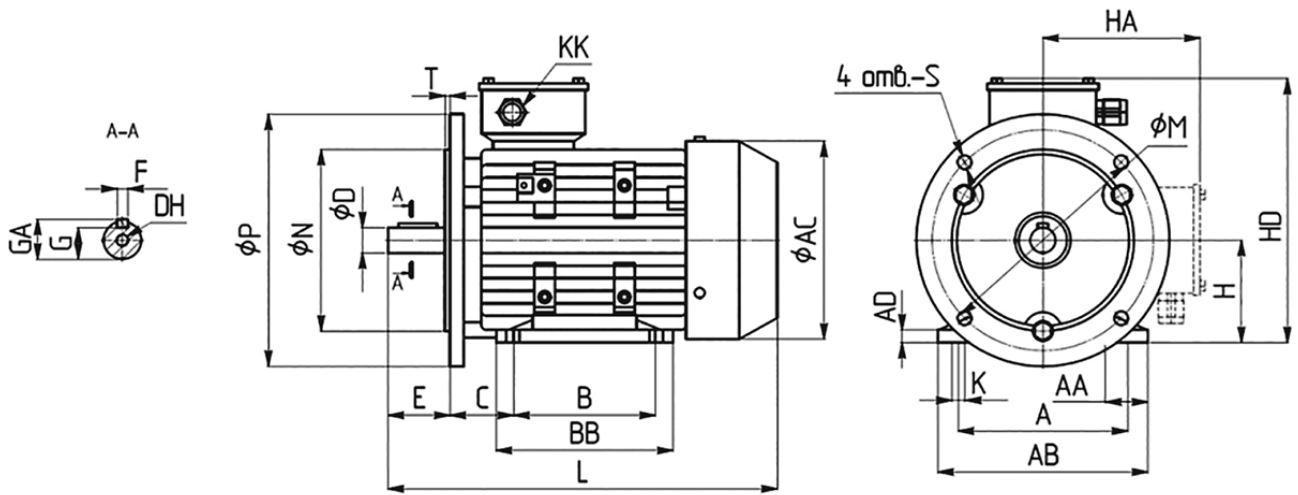

## Характеристики электродвигателя INNORED RM561-4

Серия и габарит Р, кВт Мп, Нм In, А(380В)

4 полюса 1400 об/мин

RM561-4	0,06	0,44	0,23
---------	------	------	------

## Габаритные размеры на лапах с малым фланцем В34

Тип	A	AA	AB	AC	ADB	BBC	D	DH	E	F	G	GA	H	HA	HD	K	KK	L	M	N	P	S	T	
RM56	90	23	115	110	7	71	88	36	9	M4x12	20	3	7,2	10,2	56	100	156	5,8	M20x1.5	199	100	80	120	Ø7 3

## Габаритные размеры на лапах с большим фланцем В35

Тип	A	AA	AB	AC	ADB	BB	C	D	DH	E	F	G	GA	H	HA	HD	K	KK	L	M	N	P	S	T	
RM56	90	23	115	110	7	71	88	36	9	M4x12	20	3	7,2	10,2	56	100	156	5,8	M20x1.5	199	65	50	80	M5	2,5