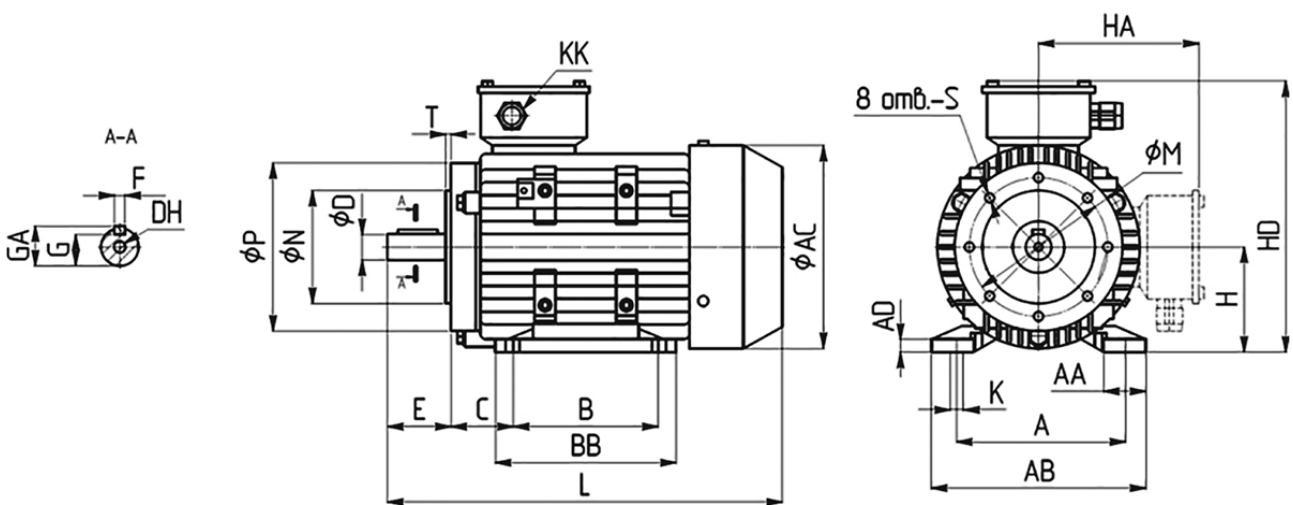

## Характеристики электродвигателя INNORED RM561-4

Серия и габарит Р, кВт Мп, Нм In, А(380В)

4 полюса 1400 об/мин

RM561-4	0,06	0,44	0,23
---------	------	------	------

## Габаритные размеры на лапах с малым фланцем В34

Тип	A	AA	AB	AC	ADB	BBC	D	DH	E	F	G	GA	H	HA	HD	K	KK	L	M	N	P	S	T	
RM56	90	23	115	110	7	71	88	36	9	M4x12	20	3	7,2	10,2	56	100	156	5,8	M20x1.5	199	100	80	120	Ø7 3

## Габаритные размеры на лапах с большим фланцем В35

Тип	A	AA	AB	AC	ADB	BB	C	D	DH	E	F	G	GA	H	HA	HD	K	KK	L	M	N	P	S	T	
RM56	90	23	115	110	7	71	88	36	9	M4x12	20	3	7,2	10,2	56	100	156	5,8	M20x1.5	199	65	50	80	M5	2,5