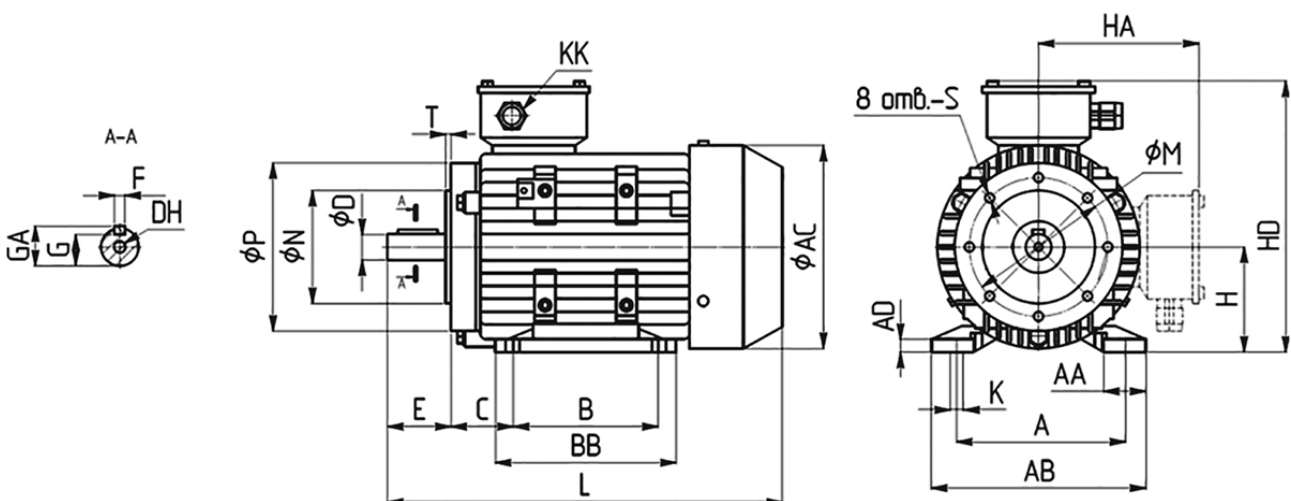

## Характеристики электродвигателя INNORED RM562-4

Серия и габарит Р, кВт Мп, Нм In, А(380В)

4 полюса 1400 об/мин

RM562-4	0,09	0,66	0,33
---------	------	------	------

## Габаритные размеры на лапах с малым фланцем В34

Тип	A	AA	AB	AC	ADB	BBC	D	DH	E	F	G	GA	H	HA	HD	K	KK	L	M	N	P	S	T	
RM56	90	23	115	110	7	71	88	36	9	M4x12	20	3	7,2	10,2	56	100	156	5,8	M20x1.5	199	100	80	120	∅7 3

## Габаритные размеры на лапах с большим фланцем В35

Тип	A	AA	AB	AC	ADB	BB	C	D	DH	E	F	G	GA	H	HA	HD	K	KK	L	M	N	P	S	T	
RM56	90	23	115	110	7	71	88	36	9	M4x12	20	3	7,2	10,2	56	100	156	5,8	M20x1.5	199	65	50	80	M5	2,5