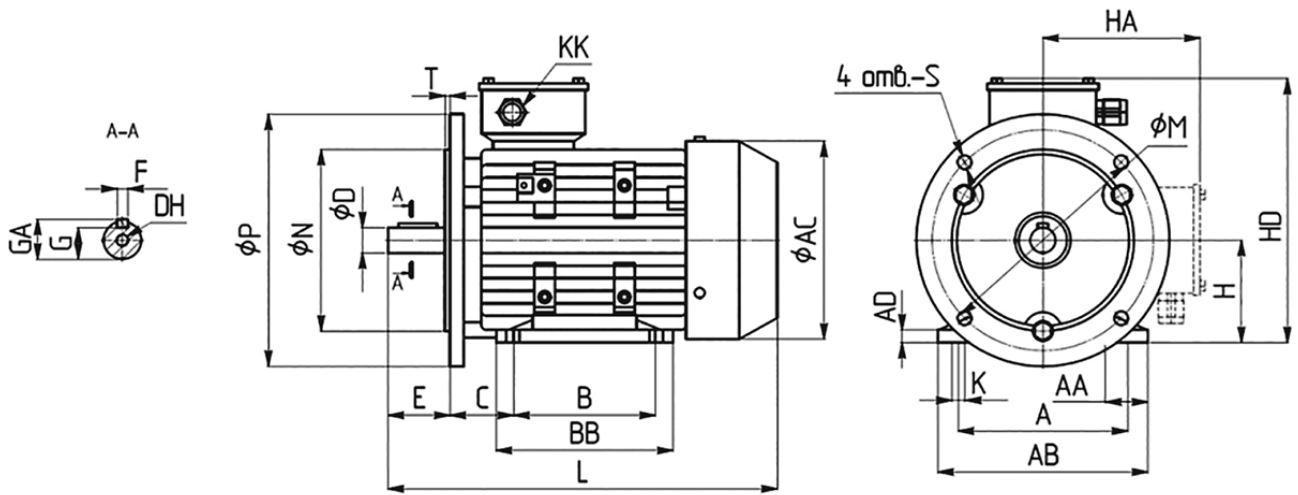

## Характеристики электродвигателя INNORED RM562-4

Серия и габарит Р, кВт Мп, Нм In, А(380В)

4 полюса 1400 об/мин

RM562-4	0,09	0,66	0,33
---------	------	------	------

## Габаритные размеры на лапах с малым фланцем В34

Тип	A	AA	AB	AC	ADB	BBC	D	DH	E	F	G	GA	H	HA	HD	K	KK	L	M	N	P	S	T	
RM56	90	23	115	110	7	71	88	36	9	M4x12	20	3	7,2	10,2	56	100	156	5,8	M20x1.5	199	100	80	120	∅7 3

## Габаритные размеры на лапах с большим фланцем В35

Тип	A	AA	AB	AC	ADB	BB	C	D	DH	E	F	G	GA	H	HA	HD	K	KK	L	M	N	P	S	T	
RM56	90	23	115	110	7	71	88	36	9	M4x12	20	3	7,2	10,2	56	100	156	5,8	M20x1.5	199	65	50	80	M5	2,5