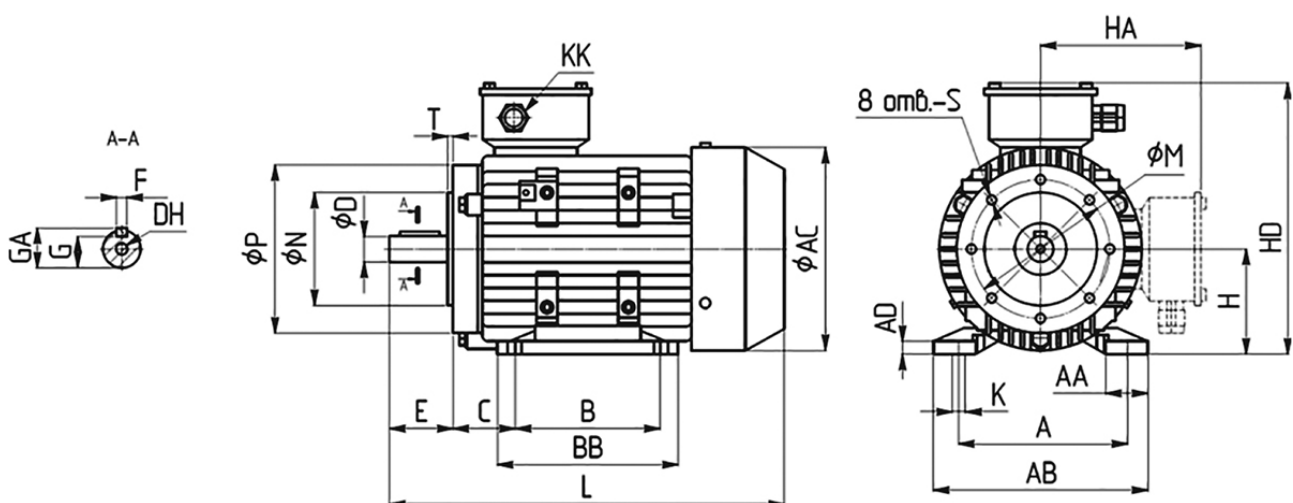

Трехфазные электродвигатели INNORED

RM63M1-4

Р дв. [кВт]	0,12
Заказной шифр	RM63M1-4

Характеристики электродвигателя INNORED RM63M1-4

Серия и габарит Р, кВт Мп, Нм In, А(380В)

4 полюса 1400 об/мин

RM63M1-4	0,12	0,87	0,44
----------	------	------	------

Габаритные размеры на лапах с малым фланцем В34

Тип	A	AA	AB	AC	ADB	BB	C	D	DH	E	F	G	GA	H	HA	HD	KK	L	M	N	P	S	T	
RM63	100	24	137	123	7	80	100	40	11	M4x12	23	4	8,5	12,5	63	109	172	7	M20x1.5	221	115	95	140	∅10 3

Габаритные размеры на лапах с большим фланцем В35

Тип	A	AA	AB	AC	AD	B	BB	C	D	DH	E	F	G	GA	H	HA	HD	KK	L	M	N	P	S	T	
RM63	100	24	137	123	7	80	100	40	11	M4x12	23	4	8,5	12,5	63	109	172	7	M20x1.5	221	75	60	90	M5	2,5