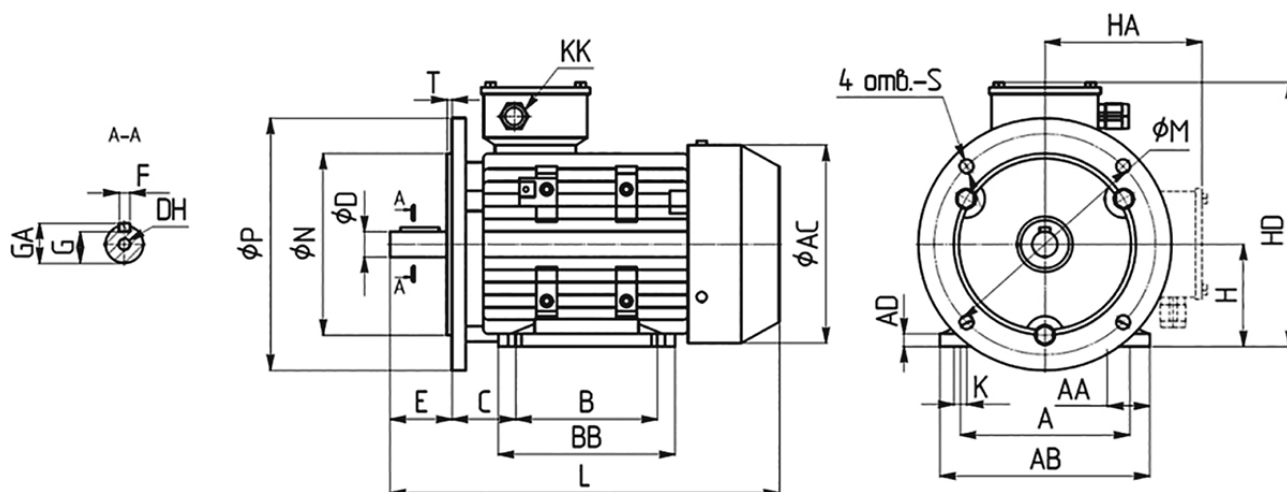

Трехфазные электродвигатели INNORED

RM63M1-4

Р дв. [кВт]	0,12
Заказной шифр	RM63M1-4

Характеристики электродвигателя INNORED RM63M1-4

Серия и габарит Р, кВт Мп, Нм In, А(380В)

4 полюса 1400 об/мин

RM63M1-4	0,12	0,87	0,44
----------	------	------	------

Габаритные размеры на лапах с малым фланцем В34

Тип	A	AA	AB	AC	ADB	BB	C	D	DH	E	F	G	GA	H	HA	HD	KK	L	M	N	P	S	T	
RM63	100	24	137	123	7	80	100	40	11	M4x12	23	4	8,5	12,5	63	109	172	7	M20x1.5	221	115	95	140	∅10 3

Габаритные размеры на лапах с большим фланцем В35

Тип	A	AA	AB	AC	AD	B	BB	C	D	DH	E	F	G	GA	H	HA	HD	KK	L	M	N	P	S	T	
RM63	100	24	137	123	7	80	100	40	11	M4x12	23	4	8,5	12,5	63	109	172	7	M20x1.5	221	75	60	90	M5	2,5