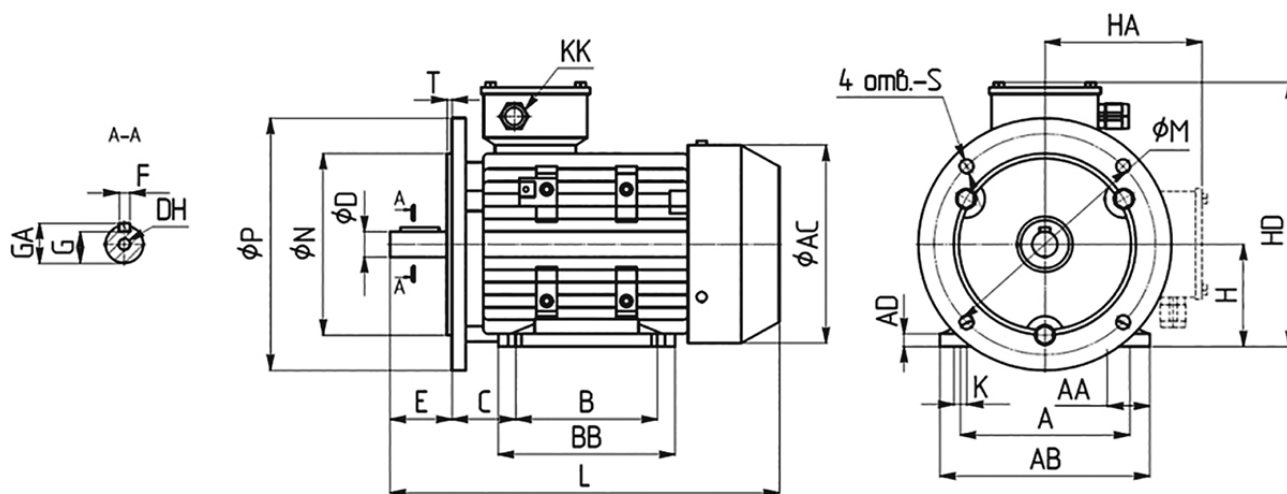

Трехфазные электродвигатели INNORED

RM63M2-4

Р дв. [кВт]	0,18
Заказной шифр	RM63M2-4

Характеристики электродвигателя INNORED RM63M2-4

Серия и габарит Р, кВт Мп, Нм I_n, А(380В)

4 полюса 1400 об/мин

RM63M2-4	0,18	1,31	0,62
----------	------	------	------

Габаритные размеры на лапах с малым фланцем В34

Тип	A	AA	AB	AC	ADB	BB	C	D	DH	E	F	G	GA	H	HA	HD	KK	L	M	N	P	S	T	
RM63	100	24	137	123	7	80	100	40	11	M4x12	23	4	8,5	12,5	63	109	172	7	M20x1.5	221	115	95	140	Ø10 3

Габаритные размеры на лапах с большим фланцем В35

Тип	A	AA	AB	AC	AD	B	BB	C	D	DH	E	F	G	GA	H	HA	HD	KK	L	M	N	P	S	T	
RM63	100	24	137	123	7	80	100	40	11	M4x12	23	4	8,5	12,5	63	109	172	7	M20x1.5	221	75	60	90	M5	2,5