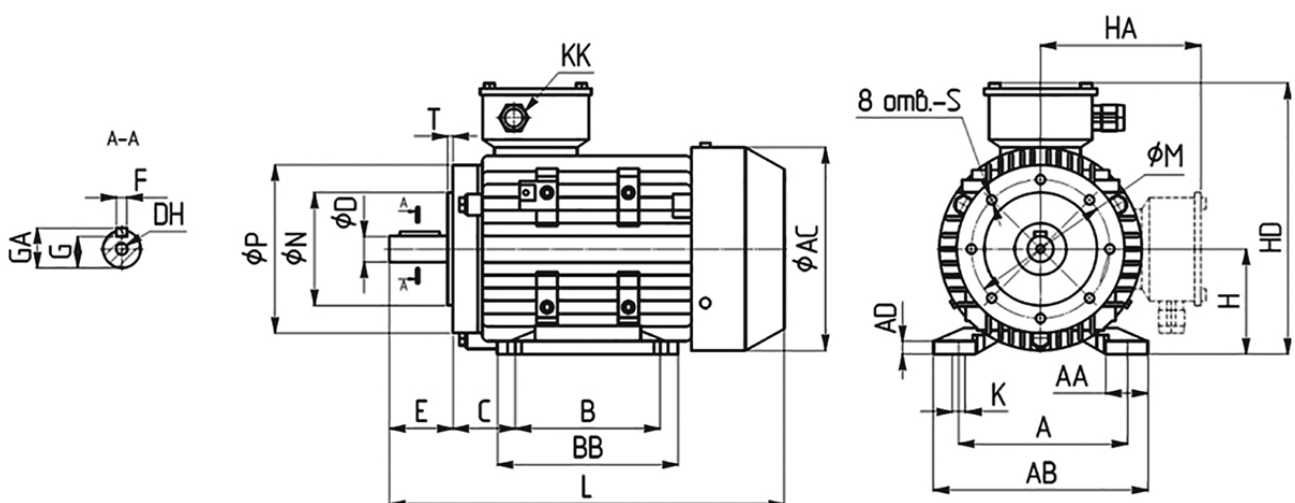

Трехфазные электродвигатели INNORED

RM63M2-4

Р дв. [кВт]	0,18
Заказной шифр	RM63M2-4

Характеристики электродвигателя INNORED RM63M2-4

Серия и габарит Р, кВт Мп, Нм I_n, А(380В)

4 полюса 1400 об/мин

RM63M2-4	0,18	1,31	0,62
----------	------	------	------

Габаритные размеры на лапах с малым фланцем В34

Тип	A	AA	AB	AC	ADB	BB	C	D	DH	E	F	G	GA	H	HA	HD	KK	L	M	N	P	S	T	
RM63	100	24	137	123	7	80	100	40	11	M4x12	23	4	8,5	12,5	63	109	172	7	M20x1.5	221	115	95	140	Ø10 3

Габаритные размеры на лапах с большим фланцем В35

Тип	A	AA	AB	AC	AD	B	BB	C	D	DH	E	F	G	GA	H	HA	HD	KK	L	M	N	P	S	T	
RM63	100	24	137	123	7	80	100	40	11	M4x12	23	4	8,5	12,5	63	109	172	7	M20x1.5	221	75	60	90	M5	2,5