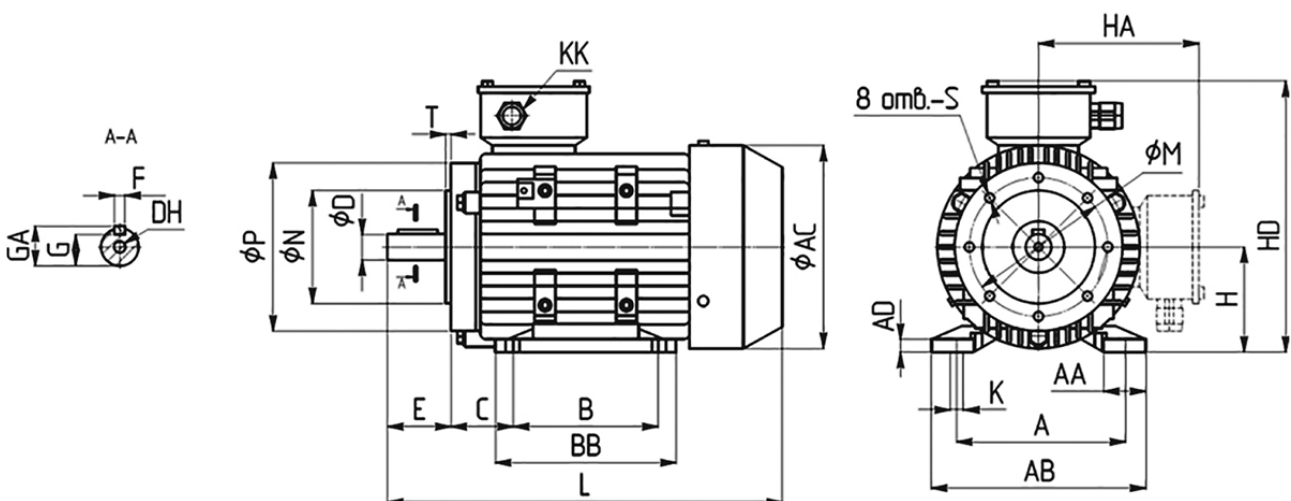

Трехфазные электродвигатели INNORED

RM63M3-4

Р дв. [кВт]	0,25
Заказной шифр	RM63M3-4

Характеристики электродвигателя INNORED RM63M3-4

Серия и габарит Р, кВт Мп, Нм In, А(380В)

4 полюса 1400 об/мин

RM63M3-4	0,25	1,78	0,79
----------	------	------	------

Габаритные размеры на лапах с малым фланцем В34

Тип	A	AA	AB	AC	ADB	BB	C	D	DH	E	F	G	GA	H	HA	HD	KK	L	M	N	P	S	T	
RM63	100	24	137	123	7	80	100	40	11	M4x12	23	4	8,5	12,5	63	109	7	M20x1.5	221	115	95	140	∅10	3

Габаритные размеры на лапах с большим фланцем В35

Тип	A	AA	AB	AC	AD	B	BB	C	D	DH	E	F	G	GA	H	HA	HD	KK	L	M	N	P	S	T	
RM63	100	24	137	123	7	80	100	40	11	M4x12	23	4	8,5	12,5	63	109	172	7	M20x1.5	221	75	60	90	M5	2,5