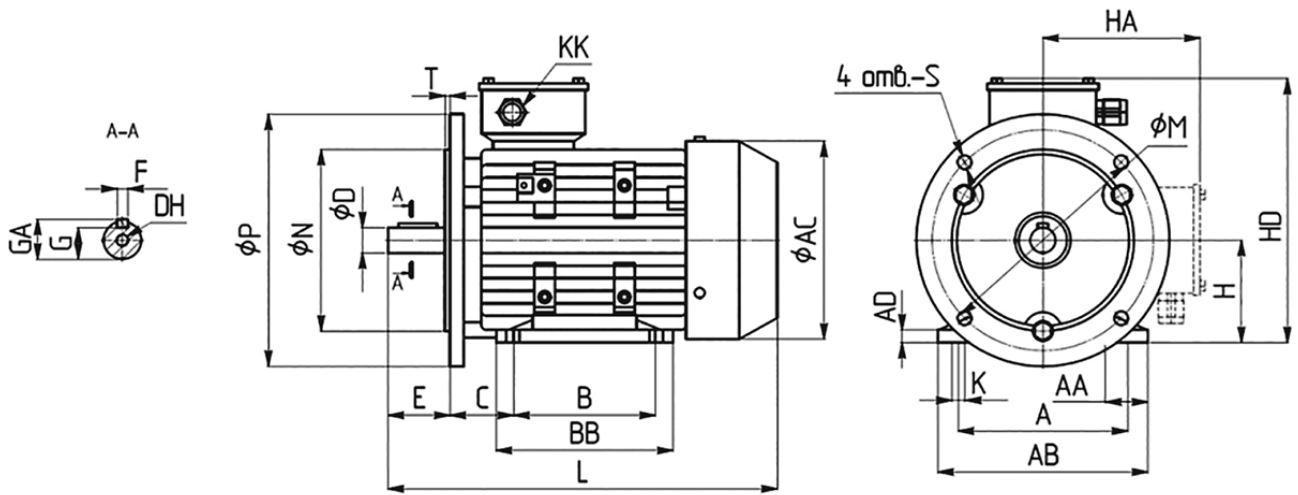

Трехфазные электродвигатели INNORED

RM63M3-4

Р дв. [кВт]	0,25
Заказной шифр	RM63M3-4

Характеристики электродвигателя INNORED RM63M3-4

Серия и габарит Р, кВт Мп, Нм In, А(380В)

4 полюса 1400 об/мин

RM63M3-4	0,25	1,78	0,79
----------	------	------	------

Габаритные размеры на лапах с малым фланцем В34

Тип	A	AA	AB	AC	ADB	BB	C	D	DH	E	F	G	GA	H	HA	HD	KK	L	M	N	P	S	T	
RM63	100	24	137	123	7	80	100	40	11	M4x12	23	4	8,5	12,5	63	109	7	M20x1.5	221	115	95	140	∅10	3

Габаритные размеры на лапах с большим фланцем В35

Тип	A	AA	AB	AC	AD	B	BB	C	D	DH	E	F	G	GA	H	HA	HD	KK	L	M	N	P	S	T	
RM63	100	24	137	123	7	80	100	40	11	M4x12	23	4	8,5	12,5	63	109	172	7	M20x1.5	221	75	60	90	M5	2,5