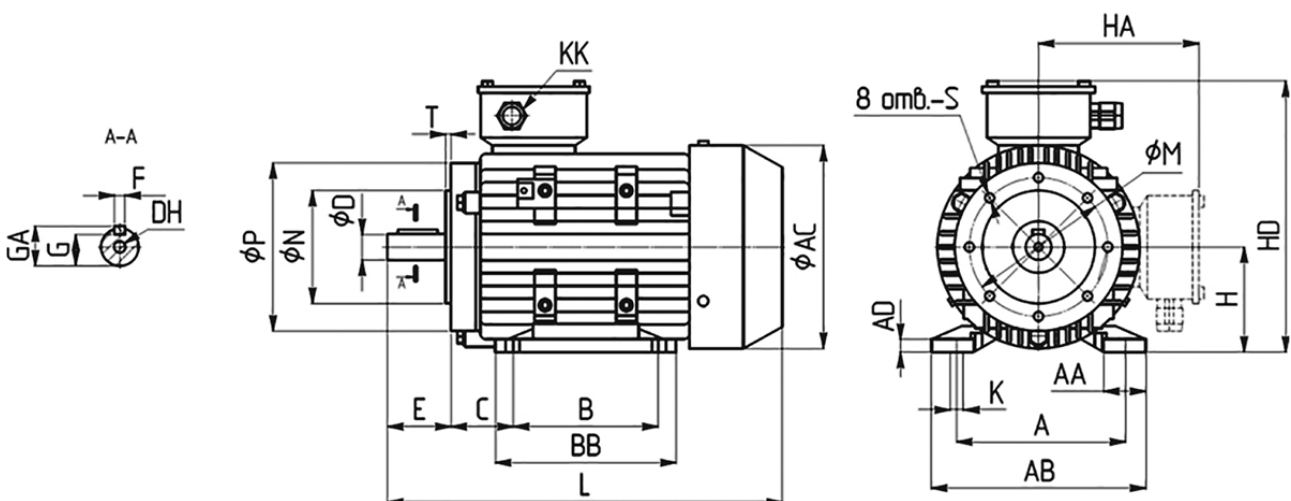

Трехфазные электродвигатели INNORED

RM132M-4

Р дв. [кВт]

7,5

Заказной шифр

RM132M-4

Характеристики электродвигателя INNORED RM132M-4

Серия и габарит Р, кВт Мп, Нм In, А(380В)

4 полюса 1400 об/мин

RM132M-4	7,5	49,40	15,6
----------	-----	-------	------

Габаритные размеры на лапах с малым фланцем В34

Тип	A	AA	AB	AC	AD	B	BB	C	D	DH	E	F	G	GA	HA	HD	K	KK	L	M	N	P	S	T	
RM132M	216	51	260	258	14.5	178	224	89	38	M12x28	80	10	33	43	132	198	330	12	M32x1.5	508	265	230	300	Ø15	4

Габаритные размеры на лапах с большим фланцем В35

Тип	A	AA	AB	AC	AD	B	BB	C	D	DH	E	F	G	GA	H	HA	HD	K	KK	L	M	N	P	S	T
RM132M	216	51	260	258	14.5	178	224	89	38	M12x28	80	10	33	43	132	198	330	12	M32x1.5	508	165	130	200	M10	3,5