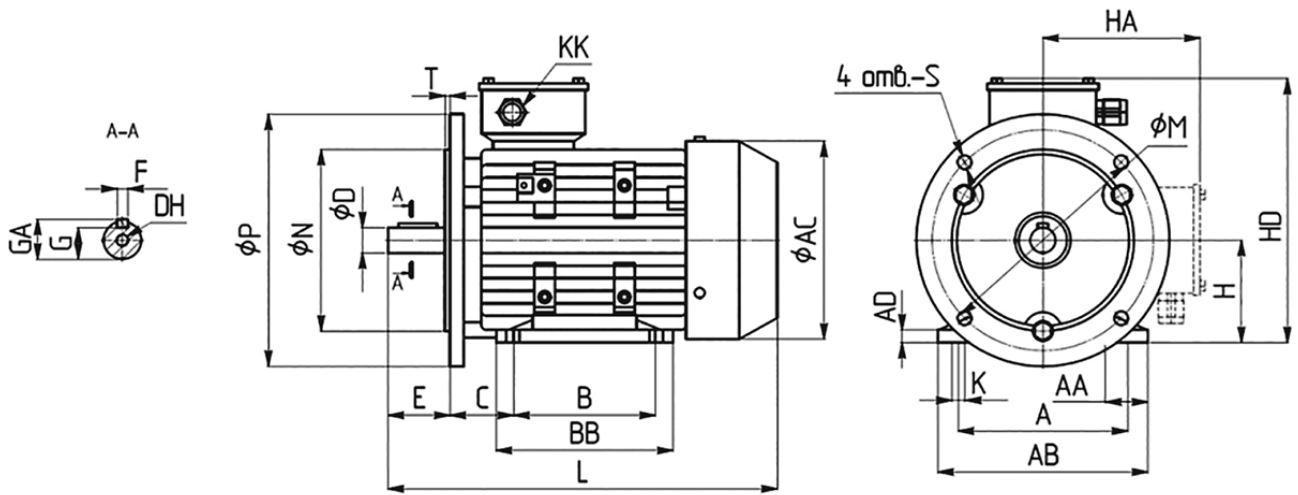

4 полюса 1400 об/мин

RM132M-4	7,5	49,40	15,6
----------	-----	-------	------

Габаритные размеры на лапах с малым фланцем В34

Тип	A	AA	AB	AC	AD	B	BB	C	D	DH	E	F	G	GA	HA	HD	K	KK	L	M	N	P	S	T	
RM132M	216	51	260	258	14.5	178	224	89	38	M12x28	80	10	33	43	132	198	330	12	M32x1.5	508	265	230	300	Ø15	4

Габаритные размеры на лапах с большим фланцем В35

Тип	A	AA	AB	AC	AD	B	BB	C	D	DH	E	F	G	GA	H	HA	HD	K	KK	L	M	N	P	S	T
RM132M	216	51	260	258	14.5	178	224	89	38	M12x28	80	10	33	43	132	198	330	12	M32x1.5	508	165	130	200	M10	3,5